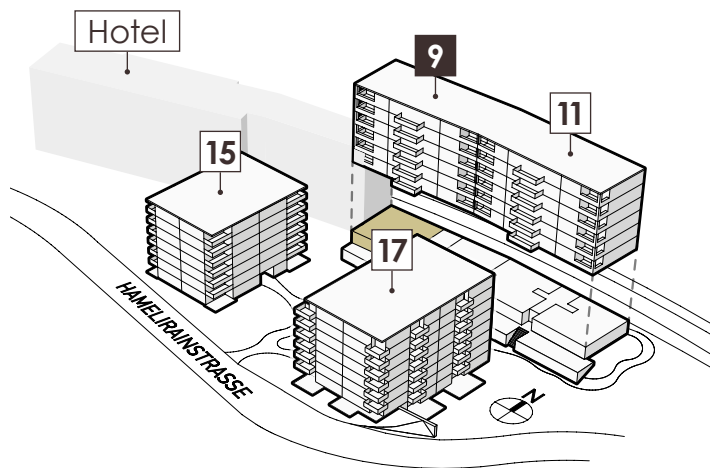

Hamelrainstrasse 9 | UG

4.5 Zimmer

Wohnungsnummer

9-STU01

Details

Wohnfläche 135.7 m²
Sitzplatz 45.0 m²

0 1 2 3 4 5
| | | | | |