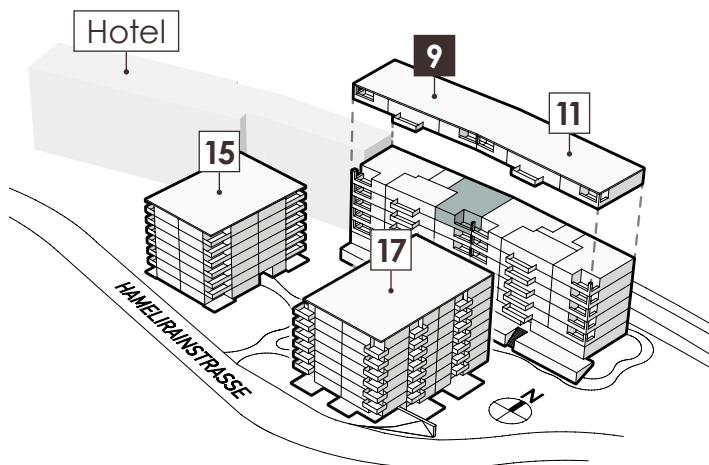

Hamelrainstrasse 9 | 4. OG

3.5 Zimmer

Wohnungsnummer

9-403

Details

Wohnfläche 98.5 m²

Loggia 7.9 m²

Waschmaschine/Tumbler können zu einem geringen Aufpreis dazugemietet werden.