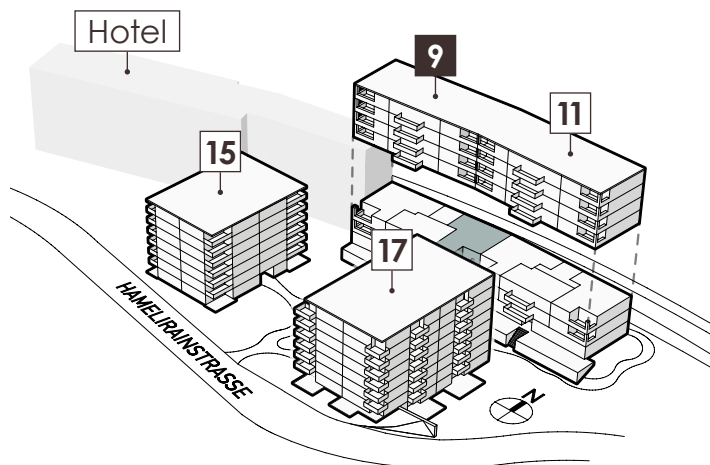

# 3.5 Zimmer

## Wohnungsnummer

9-103

## Details

Wohnfläche 98.5 m<sup>2</sup>

Loggia 7.9 m<sup>2</sup>

Waschmaschine/Tumbler können zu einem geringen Aufpreis dazugemietet werden.