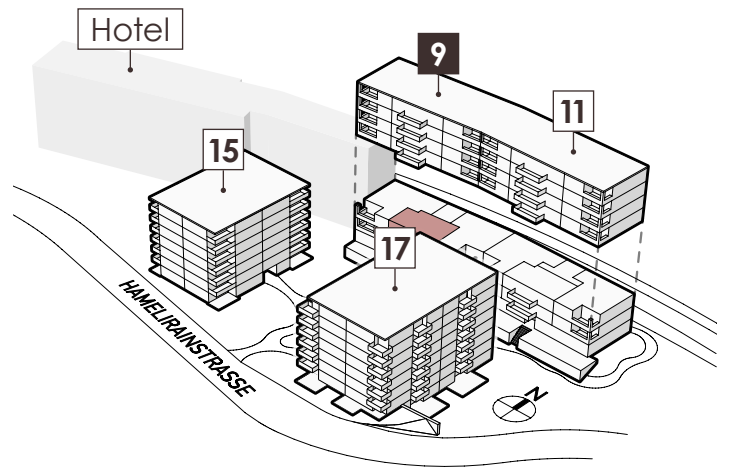

## Wohnungsnummer

9-101

## Details

Wohnfläche 70.5 m<sup>2</sup>

Balkon 11.3 m<sup>2</sup>

Waschmaschine/Tumbler können zu einem geringen Aufpreis dazugemietet werden.

0 1 2 3 4 5  
| | | | | |