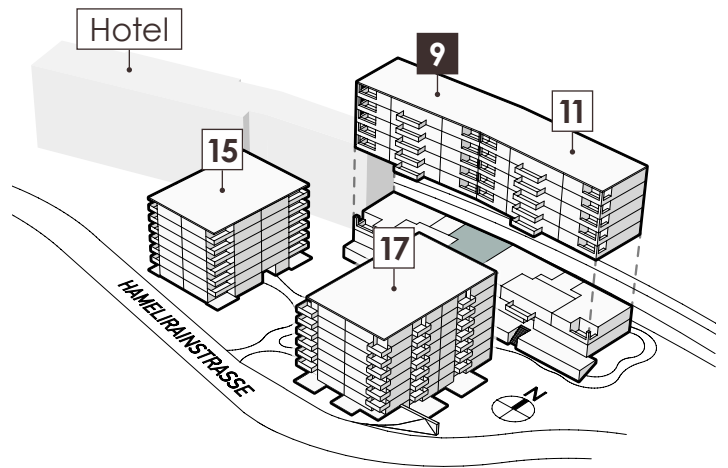

# 3.5 Zimmer

## Wohnungsnummer

9-003

## Details

Wohnfläche 98.5 m<sup>2</sup>

Loggia 7.9 m<sup>2</sup>

Waschmaschine/Tumbler können zu einem geringen Aufpreis dazugemietet werden.