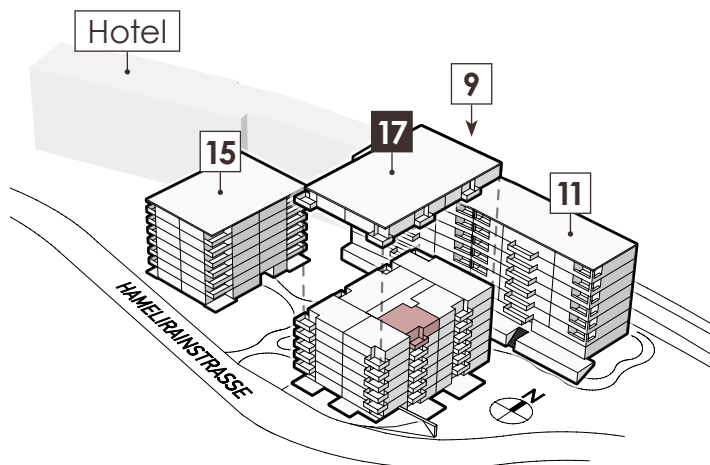

## Details

Wohnfläche

52.0 m<sup>2</sup>

Loggia

8.8 m<sup>2</sup>

Waschmaschine/Tumbler können zu einem geringen Aufpreis dazugemietet werden.

0 | 1 | 2 | 3 | 4 | 5