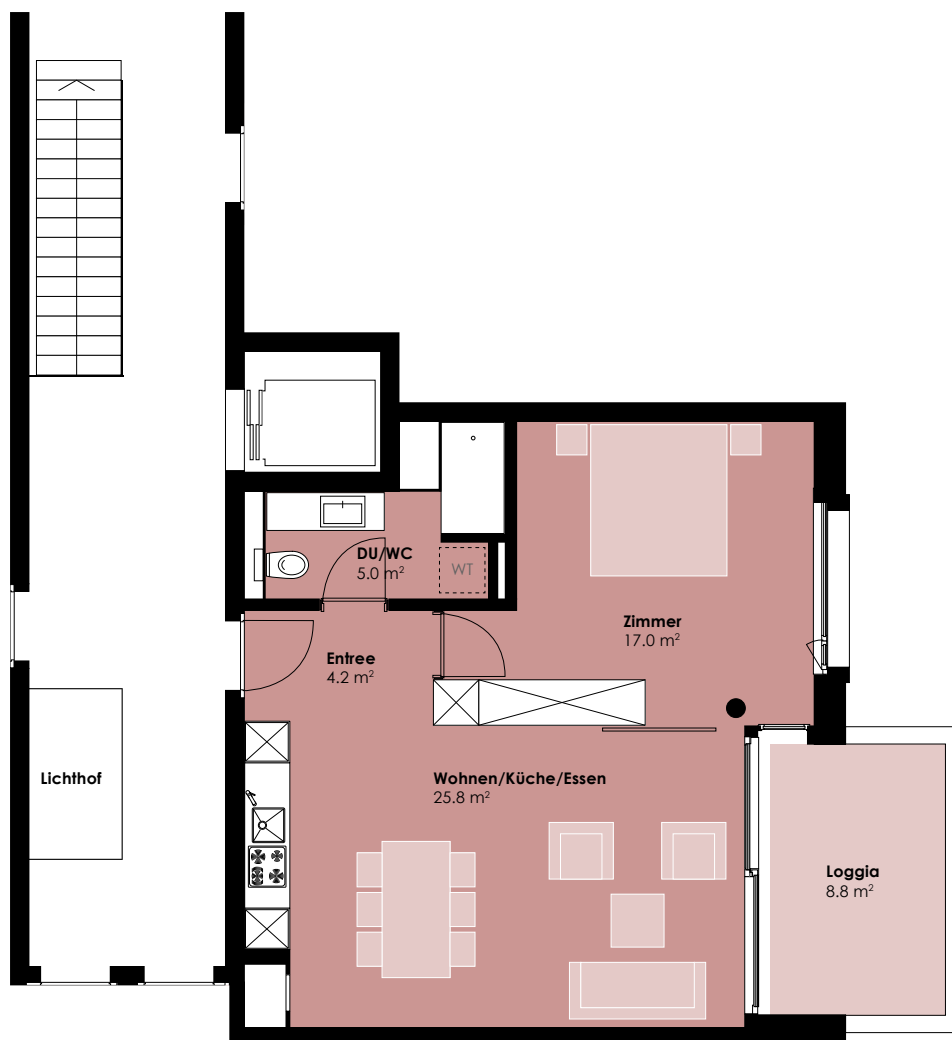

# 2.5 Zimmer

## Wohnungsnummer

17-604

## Details

Wohnfläche

52.0 m<sup>2</sup>

Loggia

8.8 m<sup>2</sup>

Waschmaschine/Tumbler können zu einem geringen Aufpreis dazugemietet werden.

0 | 1 | 2 | 3 | 4 | 5