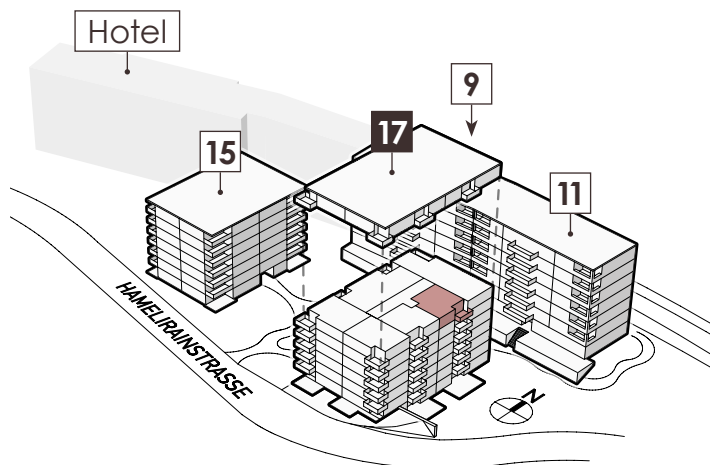

## Wohnungsnummer

17-603

## Details

Wohnfläche 52.0 m<sup>2</sup>

Loggia 8.8 m<sup>2</sup>

Waschmaschine/Tumbler können zu einem geringen Aufpreis dazugemietet werden.

0 | 1 | 2 | 3 | 4 | 5