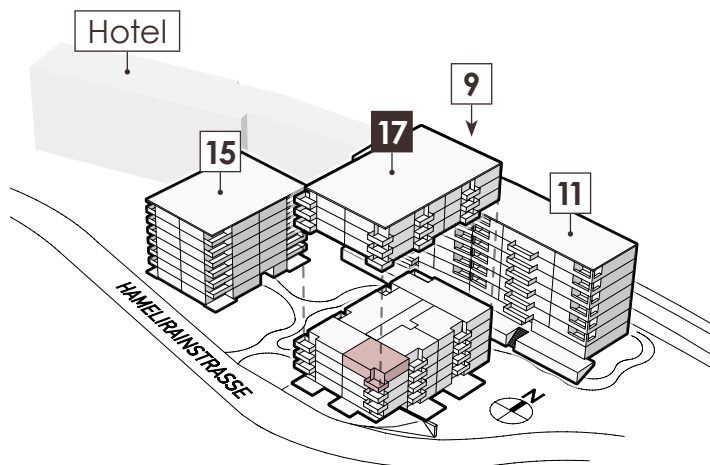

## Details

Wohnfläche

53.0 m<sup>2</sup>

Loggia

8.0 m<sup>2</sup>

Waschmaschine/Tumbler können zu einem geringen Aufpreis dazugemietet werden.

0 | 1 | 2 | 3 | 4 | 5