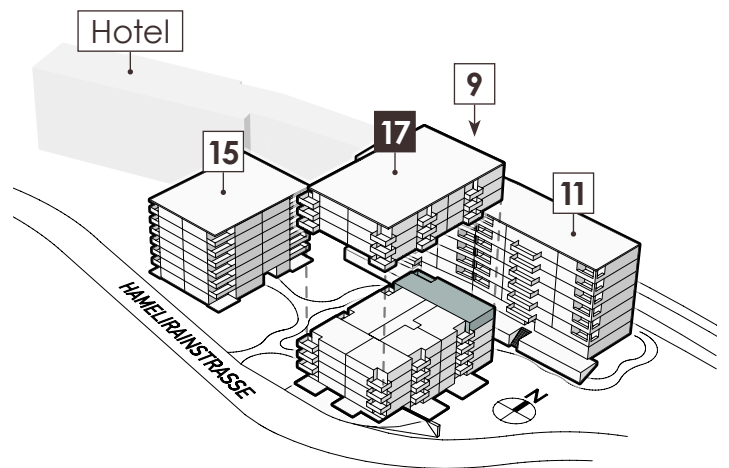

Hamelrainstrasse 17 | 4. OG

3.5 Zimmer

Wohnungsnummer

17-402

Details

Wohnfläche 97.0 m²

Loggia 15.5 m²

Waschmaschine/Tumbler können zu einem geringen Aufpreis dazugemietet werden.

0 | 1 | 2 | 3 | 4 | 5