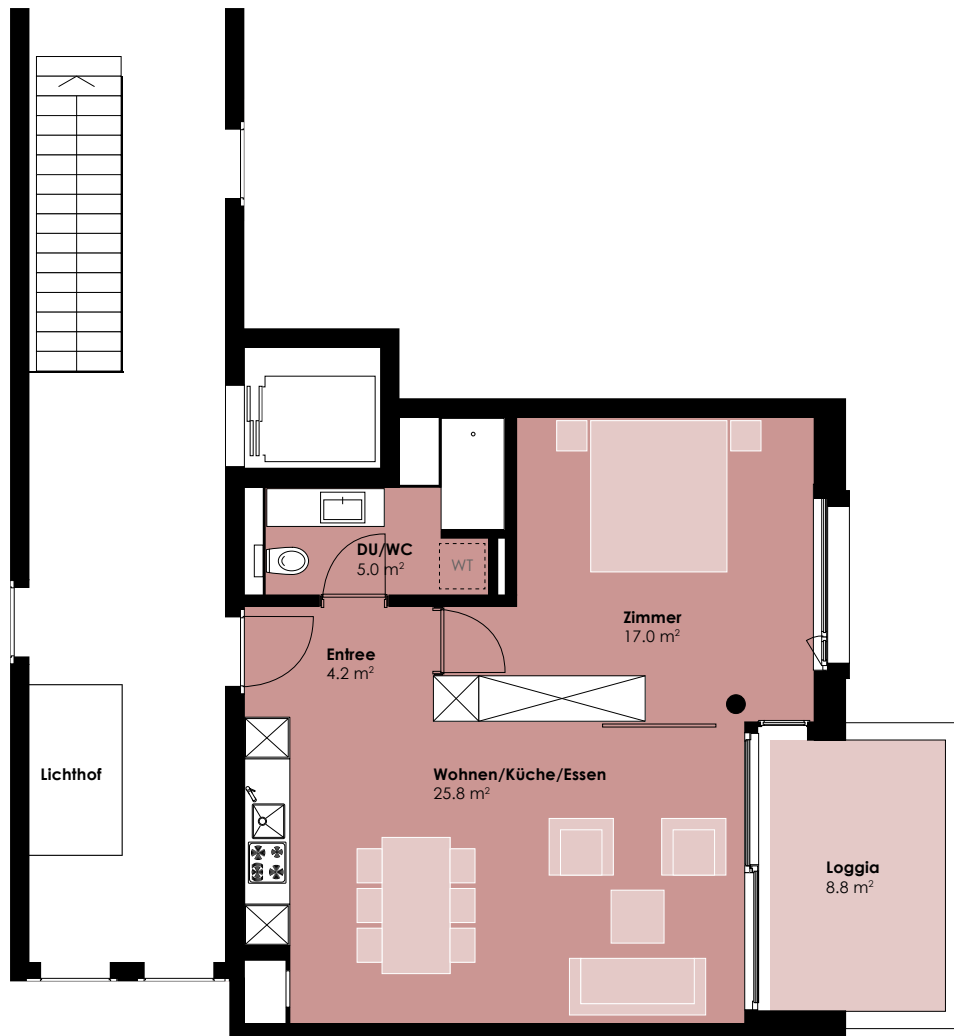

Hamelrainstrasse 17 | 1. OG

2.5 Zimmer

Wohnungsnummer

17-104

Details

Wohnfläche

52.0 m²

Loggia

8.8 m²

Waschmaschine/Tumbler können zu einem geringen Aufpreis dazugemietet werden.

0 | 1 | 2 | 3 | 4 | 5