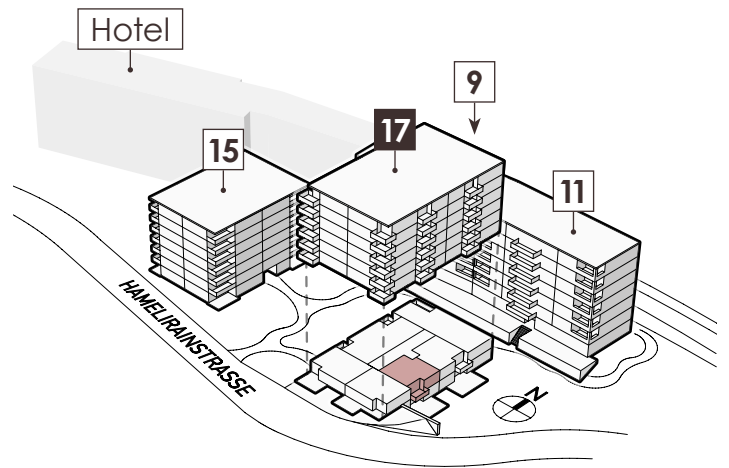

Hamelrainstrasse 17 | 1. OG

2.5 Zimmer

Wohnungsnummer

17-104

Details

Wohnfläche

52.0 m²

Loggia

8.8 m²

Waschmaschine/Tumbler können zu einem geringen Aufpreis dazugemietet werden.

0 | 1 | 2 | 3 | 4 | 5