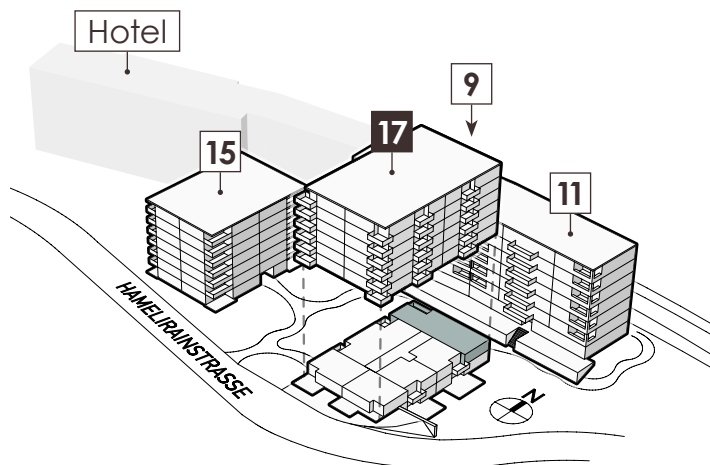

# 3.5 Zimmer

## Details

Wohnfläche 97.0 m<sup>2</sup>

Loggia 15.5 m<sup>2</sup>

Waschmaschine/Tumbler können zu einem geringen Aufpreis dazugemietet werden.