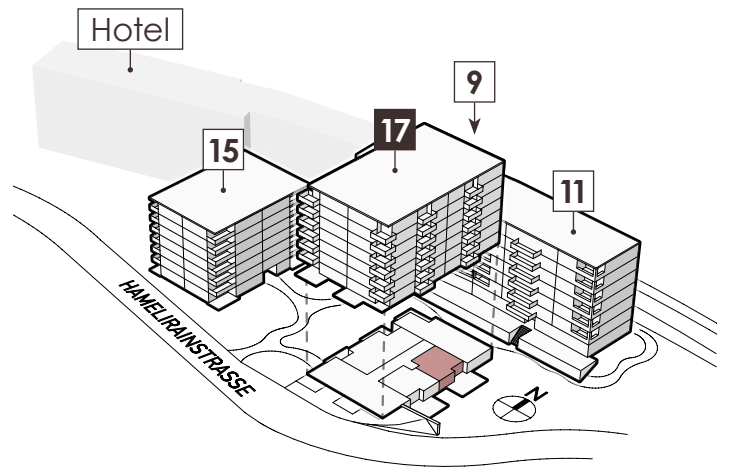

## Details

Wohnfläche 52.0 m<sup>2</sup>

Sitzplatz 32.3 m<sup>2</sup>

Waschmaschine/Tumbler können zu einem geringen Aufpreis dazugemietet werden.

0 1 2 3 4 5  
| | | | | |