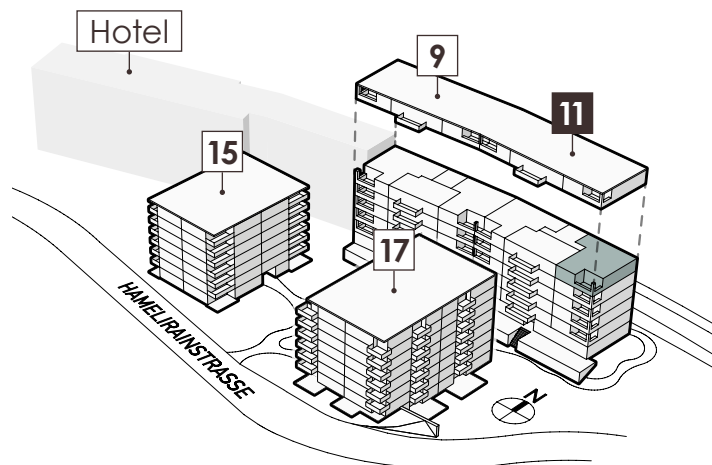

Hamelrainstrasse 11 | 4. OG

3.5 Zimmer

Wohnungsnummer

11-403

Details

Wohnfläche 92.5 m²

Loggia 7.9 m²

Waschmaschine/Tumbler können zu einem geringen Aufpreis dazugemietet werden.

0 | 1 | 2 | 3 | 4 | 5