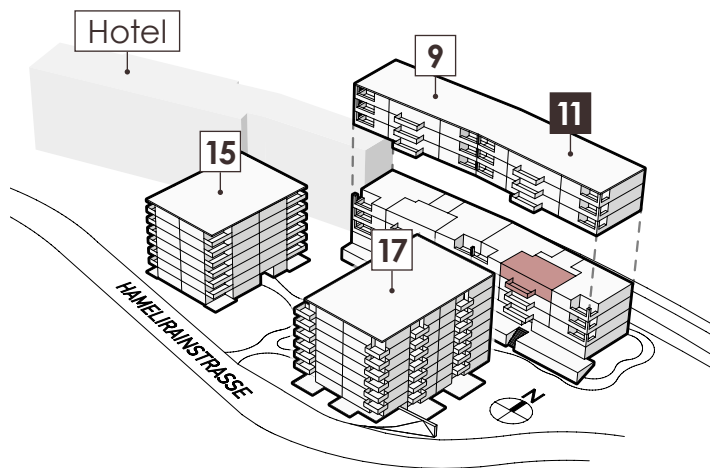

# 2.5 Zimmer

## Wohnungsnummer

11-201

## Details

Wohnfläche 70.0 m<sup>2</sup>

Balkon 11.3 m<sup>2</sup>

Waschmaschine/Tumbler können zu einem geringen Aufpreis dazugemietet werden.

0 | 1 | 2 | 3 | 4 | 5