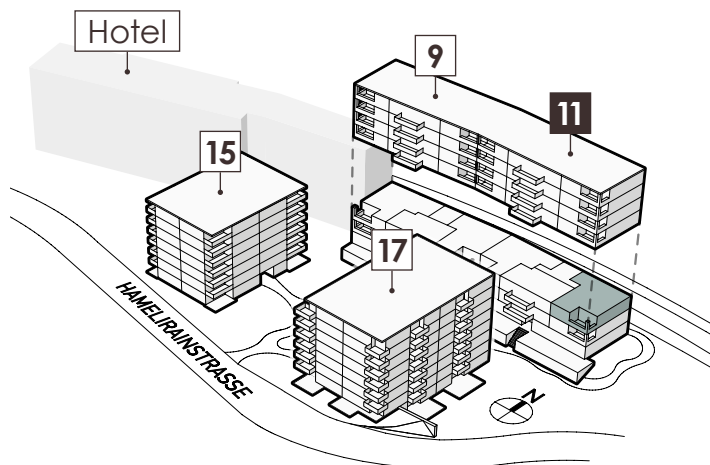

Hamelrainstrasse 11 | 1. OG

3.5 Zimmer

Wohnungsnummer

11-103

Details

Wohnfläche 92.5 m²

Loggia 7.9 m²

Waschmaschine/Tumbler können zu einem geringen Aufpreis dazugemietet werden.