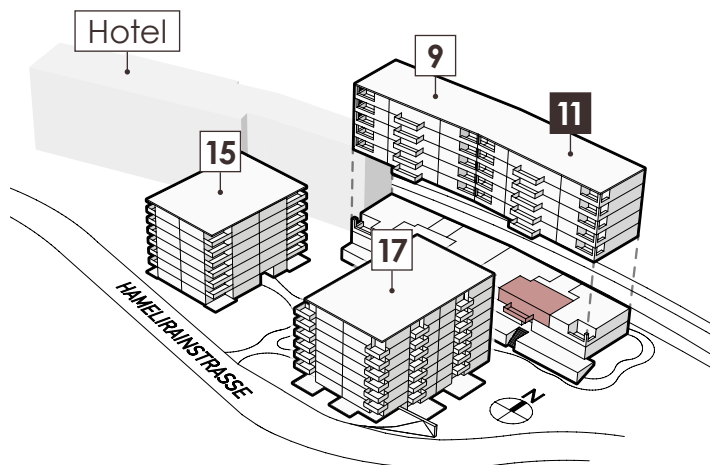

Hamelrainstrasse 11 | EG

2.5 Zimmer

Wohnungsnummer

11-001

Details

Wohnfläche 70.0 m²

Balkon 11.3 m²

Waschmaschine/Tumbler können zu einem geringen Aufpreis dazugemietet werden.

0 1 2 3 4 5
| | | | | |